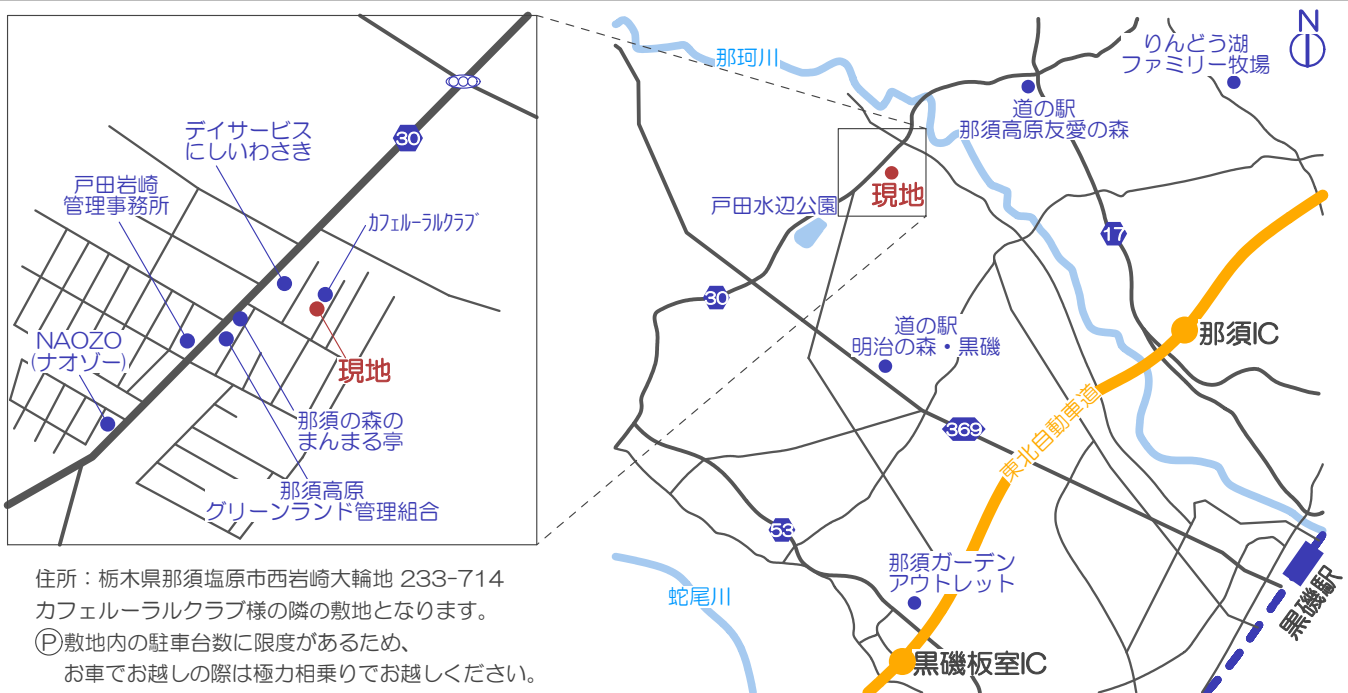

那須 別荘地内の専用住宅

建築見学会

7/24 [sun]

11:00~15:00

ATELIER
KEINO SHOJI
ARCHITECTS

「豊かな自然環境の中で4枚のRC壁が作り出す多様な居場所」

住所：栃木県那須塩原市西岩崎大輪地 233-714
カメルールクラブ様の隣の敷地となります。

ⓐ敷地内の駐車台数に限度があるため、
お車でお越しの際は極力相乗りでお越してください。